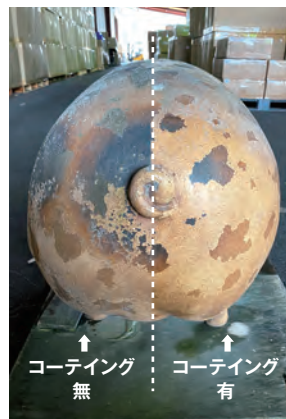

表面クリアコートサービス

商品の表面をクリアコーティングすることで、塗装を長持ちさせます。

FRP造形物専門業者との共同研究により選別したクリア塗料を、オブジェ表面に塗布することで、表面を保護し、経年劣化による色あせを防止します。

■クリアコーティング費用目安 (消費税別)

サイズ(目安)	費用
大 (ベンチ)	50,000円
中 (ガンジー-乳牛)	33,000円
小 (ニワトリ、ヤギ)	19,000円

▼クリアコーティング前

クリアコーティングを実施後、約5年間、屋外にて放置いたしました。表面の剥がれや、色褪せが防止されていることが確認できます。

開封・設置サービス

大きい商品や木枠梱包でも安心ください。

三辺の合計600センチまでのサイズであれば、佐川急便様の関連会社「佐川ムービング株式会社」様の協力により、商品の開封から指定場所まで、商品を設置いたします。

たとえば窓から2階に上げて欲しいなどご相談ください。必要に応じてクレーン車による納品も可能です。もちろん梱包資材などの廃材は持ち帰りいたします。(固定の必要な場合は、別途見積もりの場合がございます)

■費用目安 (消費税別)

サイズ(目安)	設置送料(東京まで)
大 (ベンチ)	30,000円
中 (ガンジー-乳牛)	15,000円

廃棄サービス

不要になったFRP造形物を、引き取り廃棄いたします。

設置先までお伺いし、梱包から集荷、産廃業者への引き渡しまで対応いたします。弊社商品に関わらず、お気軽にご相談ください。

エフ・アール・ピー・サービス流通株式会社

製品、注文についてのご注意

在庫を確保するように努めておりますが、店舗在庫が無い場合、海外からの取り寄せになりますので、発送までに1ヶ月以上かかる場合がございます。

屋外用塗装を施工していますが、設置環境や長年の雨風・直射日光による劣化(剥がれや退色)が発生することがありますので出来る限り屋内や屋根のある場所などに設置していただきますようお願い致します。

商品はより本物の質感に近づけるために、わざと緑青の浮いているような彩色やひび割れ加工などを施してあるものがございます。こちらは強化プラスチックへの装飾ですので、ご使用に際して強度に変わりはありません。

本製品は観賞用オブジェとなっておりますので遊具のように上へ乗ったり重い物を乗せる等、負担を掛けますと破損する恐れがあります。

破棄の際には各自治体の指示に従っていただくようお願い致します。商品は予告なしに、仕様変更または廃盤にさせていただきます。保証書や説明書は付属しておりません。

ご注文後のキャンセル、お客様ご都合での返品は承ることが出来かねます。表示価格より、送料および消費税を頂戴します。

掲載の商品の他にも様々な商品を取り揃えております。

<https://shop.caruna.jp/>

輸入販売元

エフ・アール・ピー・サービス流通株式会社

〒550-0013 大阪市西区新町1-23-2 TBビル5F

TEL:06-6599-9400 FAX:06-6578-5805