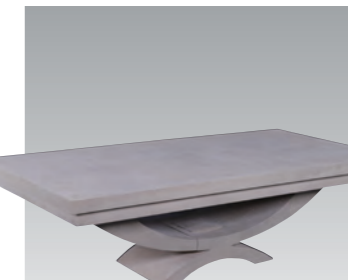

スツール (木目調)

木目調のスツールです。丸太を切ったようなデザインです。

fr140049
サイズ(約) 28×28×43cm
重量(約) 5kg
販売価格 **36,000円**

モダンなコンソールテーブル・ローマストーン仕上げ

シンプルモダンなコンソールテーブルです。

fr070603
サイズ(約) 121×44×81cm
重量(約) 31.2kg
販売価格 **110,000円**

マドックスコーヒーテーブル・ローマストーン仕上げ