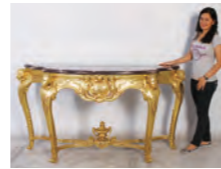

fr150182 大型
サイズ(約) 19×19×34cm
重量(約) 2.05kg

販売価格 **28,000円**

fr150183 小型
サイズ(約) 16×16×28cm
重量(約) 1.3kg

販売価格 **22,000円**

キャビネット (ブラックゴールド)

キャビネット(黒×金)。机上はブラック、全体がゴールドに輝くキャビネットとなっています。煌びやかな印象のキャビネットは存在感抜群。

fr080103