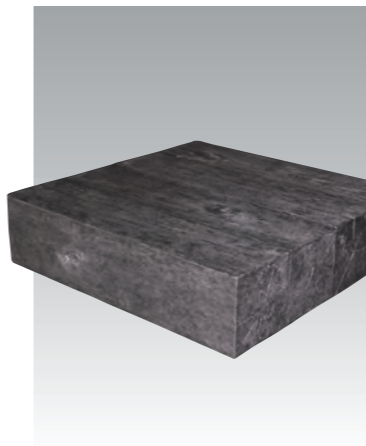

fr190028
サイズ(約) 56×56×53cm
重量(約) 12kg
販売価格 **90,000円**

小石風ローテーブル

小石風ローテーブル。こちらは小石風テーブルの高さがやや低いローテーブル版。高さが無い為座りながら使用するのに丁度よく普段使いにお勧めとなっております。

fr190031
サイズ(約) 120×95×39cm
重量(約) 26kg
販売価格 **180,000円**

木材風チェア

木材風チェア。シンプルな木材風チェアです。シンプルだが存在感のあるチェアは、シックな印象となっております。ナチュラルな雰囲気のお部屋にいかがでしょうか。

fr100030
サイズ(約) 28×28×44cm
重量(約) 7.2kg
販売価格 **38,000円**

木材風ローテーブル

木材風ローテーブル。シックな印象の木材風のローテーブルです。正方形のローテーブルは、シンプルかつ高級感のある印象に。

fr100027
サイズ(約) 112×112×34cm
重量(約) 33kg
販売価格 **200,000円**