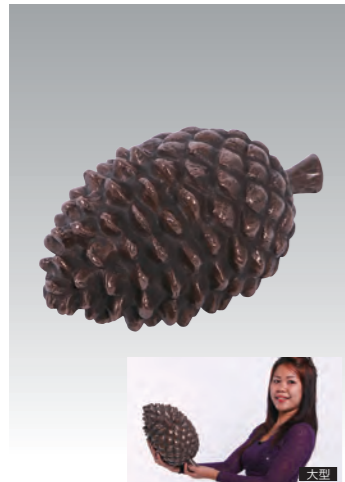

- エイジング加工 ブロンズ仕上げ
fr180184AG fr180184BR
サイズ(約) 60×13×22cm
重量(約) 3.2kg
販売価格 **29,000円**

壁掛けアート牛の頭骨 ブロンズ仕上げ/ボーン仕上げ

西部劇に出てきそうな頭骨のオブジェ、壁面や扉を洗った印象に変えてくれます。

ツノが外れます。

- ブロンズ ボーン
fr150053BR fr150053
サイズ(約) 79×30×70cm
重量(約) 4.4kg
販売価格 **51,000円(ブロンズ)**
47,000円(ボーン)

Art Interior アートインテリア

オブジェ/Object

ゴージャスクャビネット

全体が輝いておりゴージャスなキャビネットとなっています。高級感のあるキャビネット1脚置くだけで空間全体が華やかな雰囲気になります。

ゴールド シルバー
fr070602GL fr070602SL
サイズ(約) 133×45×90cm
重量(約) 30.9kg

販売価格 **170,000円**

松ぼっくり

松ぼっくり型のオブジェ。インテリアとしてお部屋におけば存在感のある一品となっております。

fr150182 大型
サイズ(約) 19×19×34cm
重量(約) 2.05kg

販売価格 **28,000円**

fr150183 小型
サイズ(約) 16×16×28cm
重量(約) 1.3kg

販売価格 **22,000円**

キャビネット (ブラックゴールド)

キャビネット(黒×金)。机上はブラック、全体がゴールドに輝くキャビネットとなっています。煌びやかな印象のキャビネットは存在感抜群。

fr080103