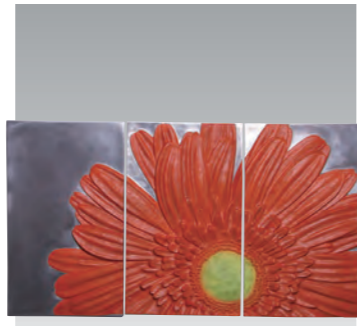

2 fr2WO95 47x95cm
サイズ(約) 49x49x97cm
重量(約) 10kg
販売価格 **50,000円**

Art Wall アートウォール

ヤシの3幅絵画

爽やかな椰子の図柄が、夏や海岸をイメージさせます。

fr150158
サイズ(約) 180×5×100cm
重量(約) 14.3kg
販売価格 **130,000円**

ガーベラの3幅絵画

シルバーの背景とガーベラのオレンジが鮮やかな絵画風ウォールアートです。