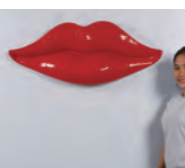

壁掛けアート 竹林 ブロンズ仕上げ

和風モダンな印象で、壁面を飾ります。

fr150116
サイズ(約) 63×6×83cm
重量(約) 16.7kg
販売価格 **150,000円**

壁掛けリップ

魅力的なクチビルのオブジェ、目を引くこと間違いありません。

fr190069
サイズ(約) 96×13×39cm
重量(約) 3.3kg
販売価格 **33,000円**

壁掛けアート チョコレートアイスキャンデー オレンジアイスキャンデー / ストロベリーアイスキャンデー