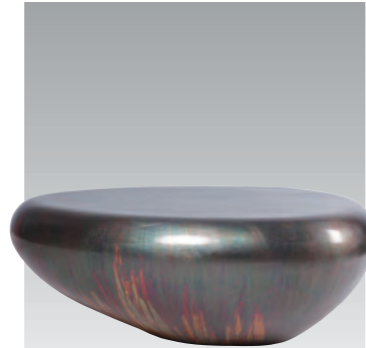

小石風テーブル

小石風のテーブル。やや低めなコーヒーテーブルとなっております。またサイズ感も使い勝手の良いサイズ感となっております。普通の机では物足りないというお客様にお勧めの一品となっております。

fr190026
サイズ(約) 122×97×47cm
重量(約) 30kg
販売価格 **220,000円**