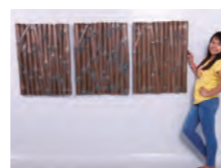

fr150116
サイズ(約) 63×6×83cm
重量(約) 16.7kg
販売価格 **150,000円**