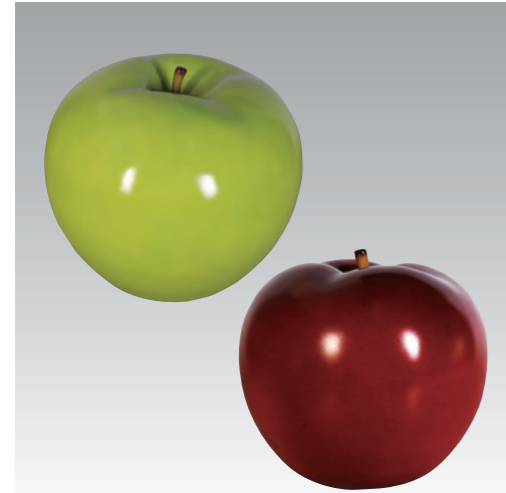

アウストラロヴェナトル

白亜紀後期のオーストラリアに生息した中型の肉食恐竜です。名前の由来は「南の狩人」からきています。

fr200085

サイズ(約) 554×136×326cm
重量(約) 127.14kg

販売価格 **1,110,000円**

Dessert/Food デザート/フード

青りんご / 赤りんご (80cm・60cm・40cm・25cm)

一人では食べきれないほどの大きなリンゴのオブジェです。25～80センチまで、各種サイズございます。アクセントからイベントの展示まで活用いただけます。