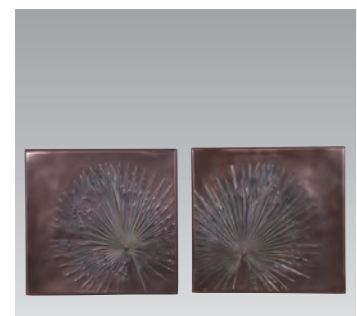

壁掛けアート 椰子 ブロンズ仕上げ

銅板のようなデザインから、シックな印象をもたらすことができます。

fr150157
サイズ(約) 55×4×52cm
重量(約) 5kg
販売価格 **70,000円**