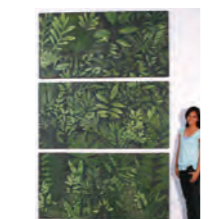

fr190014 4枚羽
サイズ(約) 142×35×141cm
重量(約) 10.8kg
販売価格 **100,000円**

fr170197 3枚羽
サイズ(約) 185×23×161cm
重量(約) 7.9kg
販売価格 **90,000円**

壁掛けアート ジングルの絵画

油絵のような凹凸感と、迫力のある大きな絵画で、見る人を圧倒します。

fr100063
サイズ(約) 178×4×274cm
重量(約) 61.5kg
販売価格 **330,000円**