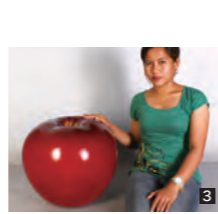

1 80cm 赤りんご (赤リンゴのみ)
fr130052

サイズ(約) 88.3×88.3×93.3cm
重量(約) 14.4kg

販売価格 **176,000円**

2 60cm 青りんご 赤リンゴ
fr100026GR fr100026RD

サイズ(約) 55×55×56cm
重量(約) 7.2kg

販売価格 **44,500円**

3 40cm 青りんご 赤リンゴ
fr110110GR fr110110RD