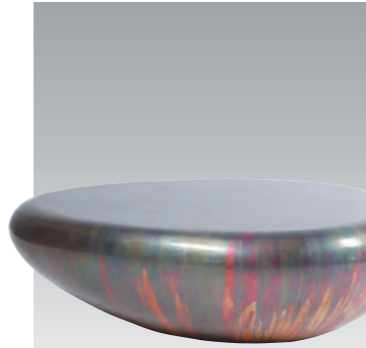

小石風ローテーブル

小石風ローテーブル。こちらは小石風テーブルの高さがやや低いローテーブル版。高さが無い為座りながら使用するのに丁度よく普段使いにお勧めとなっております。

fr190031
サイズ(約) 120×95×39cm
重量(約) 26kg
販売価格 **180,000円**