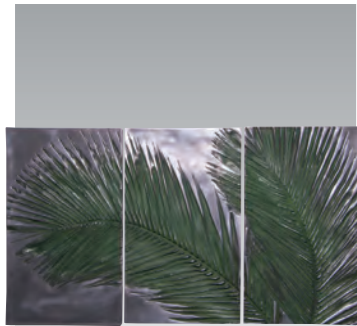

2 fr2WO95 47x95cm
サイズ(約) 49x49x97cm
重量(約) 10kg
販売価格 **50,000円**

Art Wall アートウォール

ヤシの3幅絵画

爽やかな椰子の図柄が、夏や海岸をイメージさせます。

fr150158
サイズ(約) 180×5×100cm
重量(約) 14.3kg
販売価格 **130,000円**

ガーベラの3幅絵画

シルバーの背景とガーベラのオレンジが鮮やかな絵画風ウォールアートです。