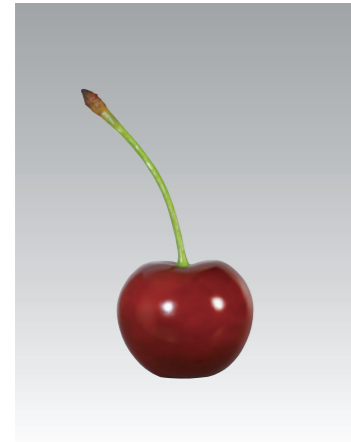

サイズ(約) 44×44×41cm
重量(約) 5.1kg

販売価格 **38,000円**

4 25cm 青りんご 赤リンゴ
fr110111GR fr110111RD

サイズ(約) 27×27×25cm
重量(約) 2.28kg

販売価格 **19,000円**

さくらんぼ 1粒

さくらんぼ型のオブジェ。こちらは一粒での販売となっている為お部屋のインテリアとして活用していただくのにも最適となっております。模様替え/リフォームの際に是非

fr130029

サイズ(約) 35×28×58cm
重量(約) 1.4kg

販売価格 **29,000円**

さくらんぼ 2粒

さくらんぼ型オブジェの2粒版。1粒オブジェに比べてオブジェ上部に葉が付いている為よりリアルなさくらんぼに近いオブジェとなっております

fr130043

サイズ(約) 56×28×59cm
重量(約) 3.84kg

販売価格 **54,000円**