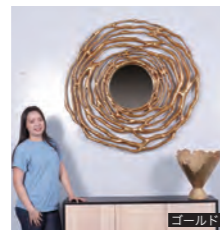

fr080104
サイズ(約) 166×15×188cm
重量(約) 47.5kg
販売価格 **310,000円**

人魚の鏡

人魚のデザインを施したブロンズ仕上げの鏡です。

fr150062
サイズ(約) 58×8×67cm
重量(約) 4.8kg
販売価格 **62,000円**

木材風長方形の姿見フロアミラー シルバー

クラシックで木目の優しい印象のある大きな姿見です。

fr100130
サイズ(約) 99×8×198cm
重量(約) 39.4kg
販売価格 **150,000円**

丸鏡ウォールミラー ロマンストーン

大きな縁取りが与える落ち着いた印象、古代遺跡から発見されたような鏡です。

fr110505
サイズ(約) 100×100×10cm
重量(約) 20kg
販売価格 **90,000円**

菱形鏡ウォールミラー ロマンストーン

丸みを帯びた菱形のデザイン、時代を感じさせる古代遺跡から発見されたような鏡です。

fr110506
サイズ(約) 86×86×7cm
重量(約) 14.45kg
販売価格 **49,000円**

ツイギー丸鏡ウォールミラー

編み上げた蔦のような、デザイン性の高い壁掛けミラーです。

ゴールド シルバー
fr200122GL fr200122SL
サイズ(約) 121×10×120cm
重量(約) 18.3kg
販売価格 **130,000円**

アーロン丸鏡ウォールミラー シルバー

表面はメッキをしたような質感で、尖ったデザインが特徴です。

fr160084
サイズ(約) 67×8×67cm
重量(約) 4.7kg
販売価格 **59,000円**